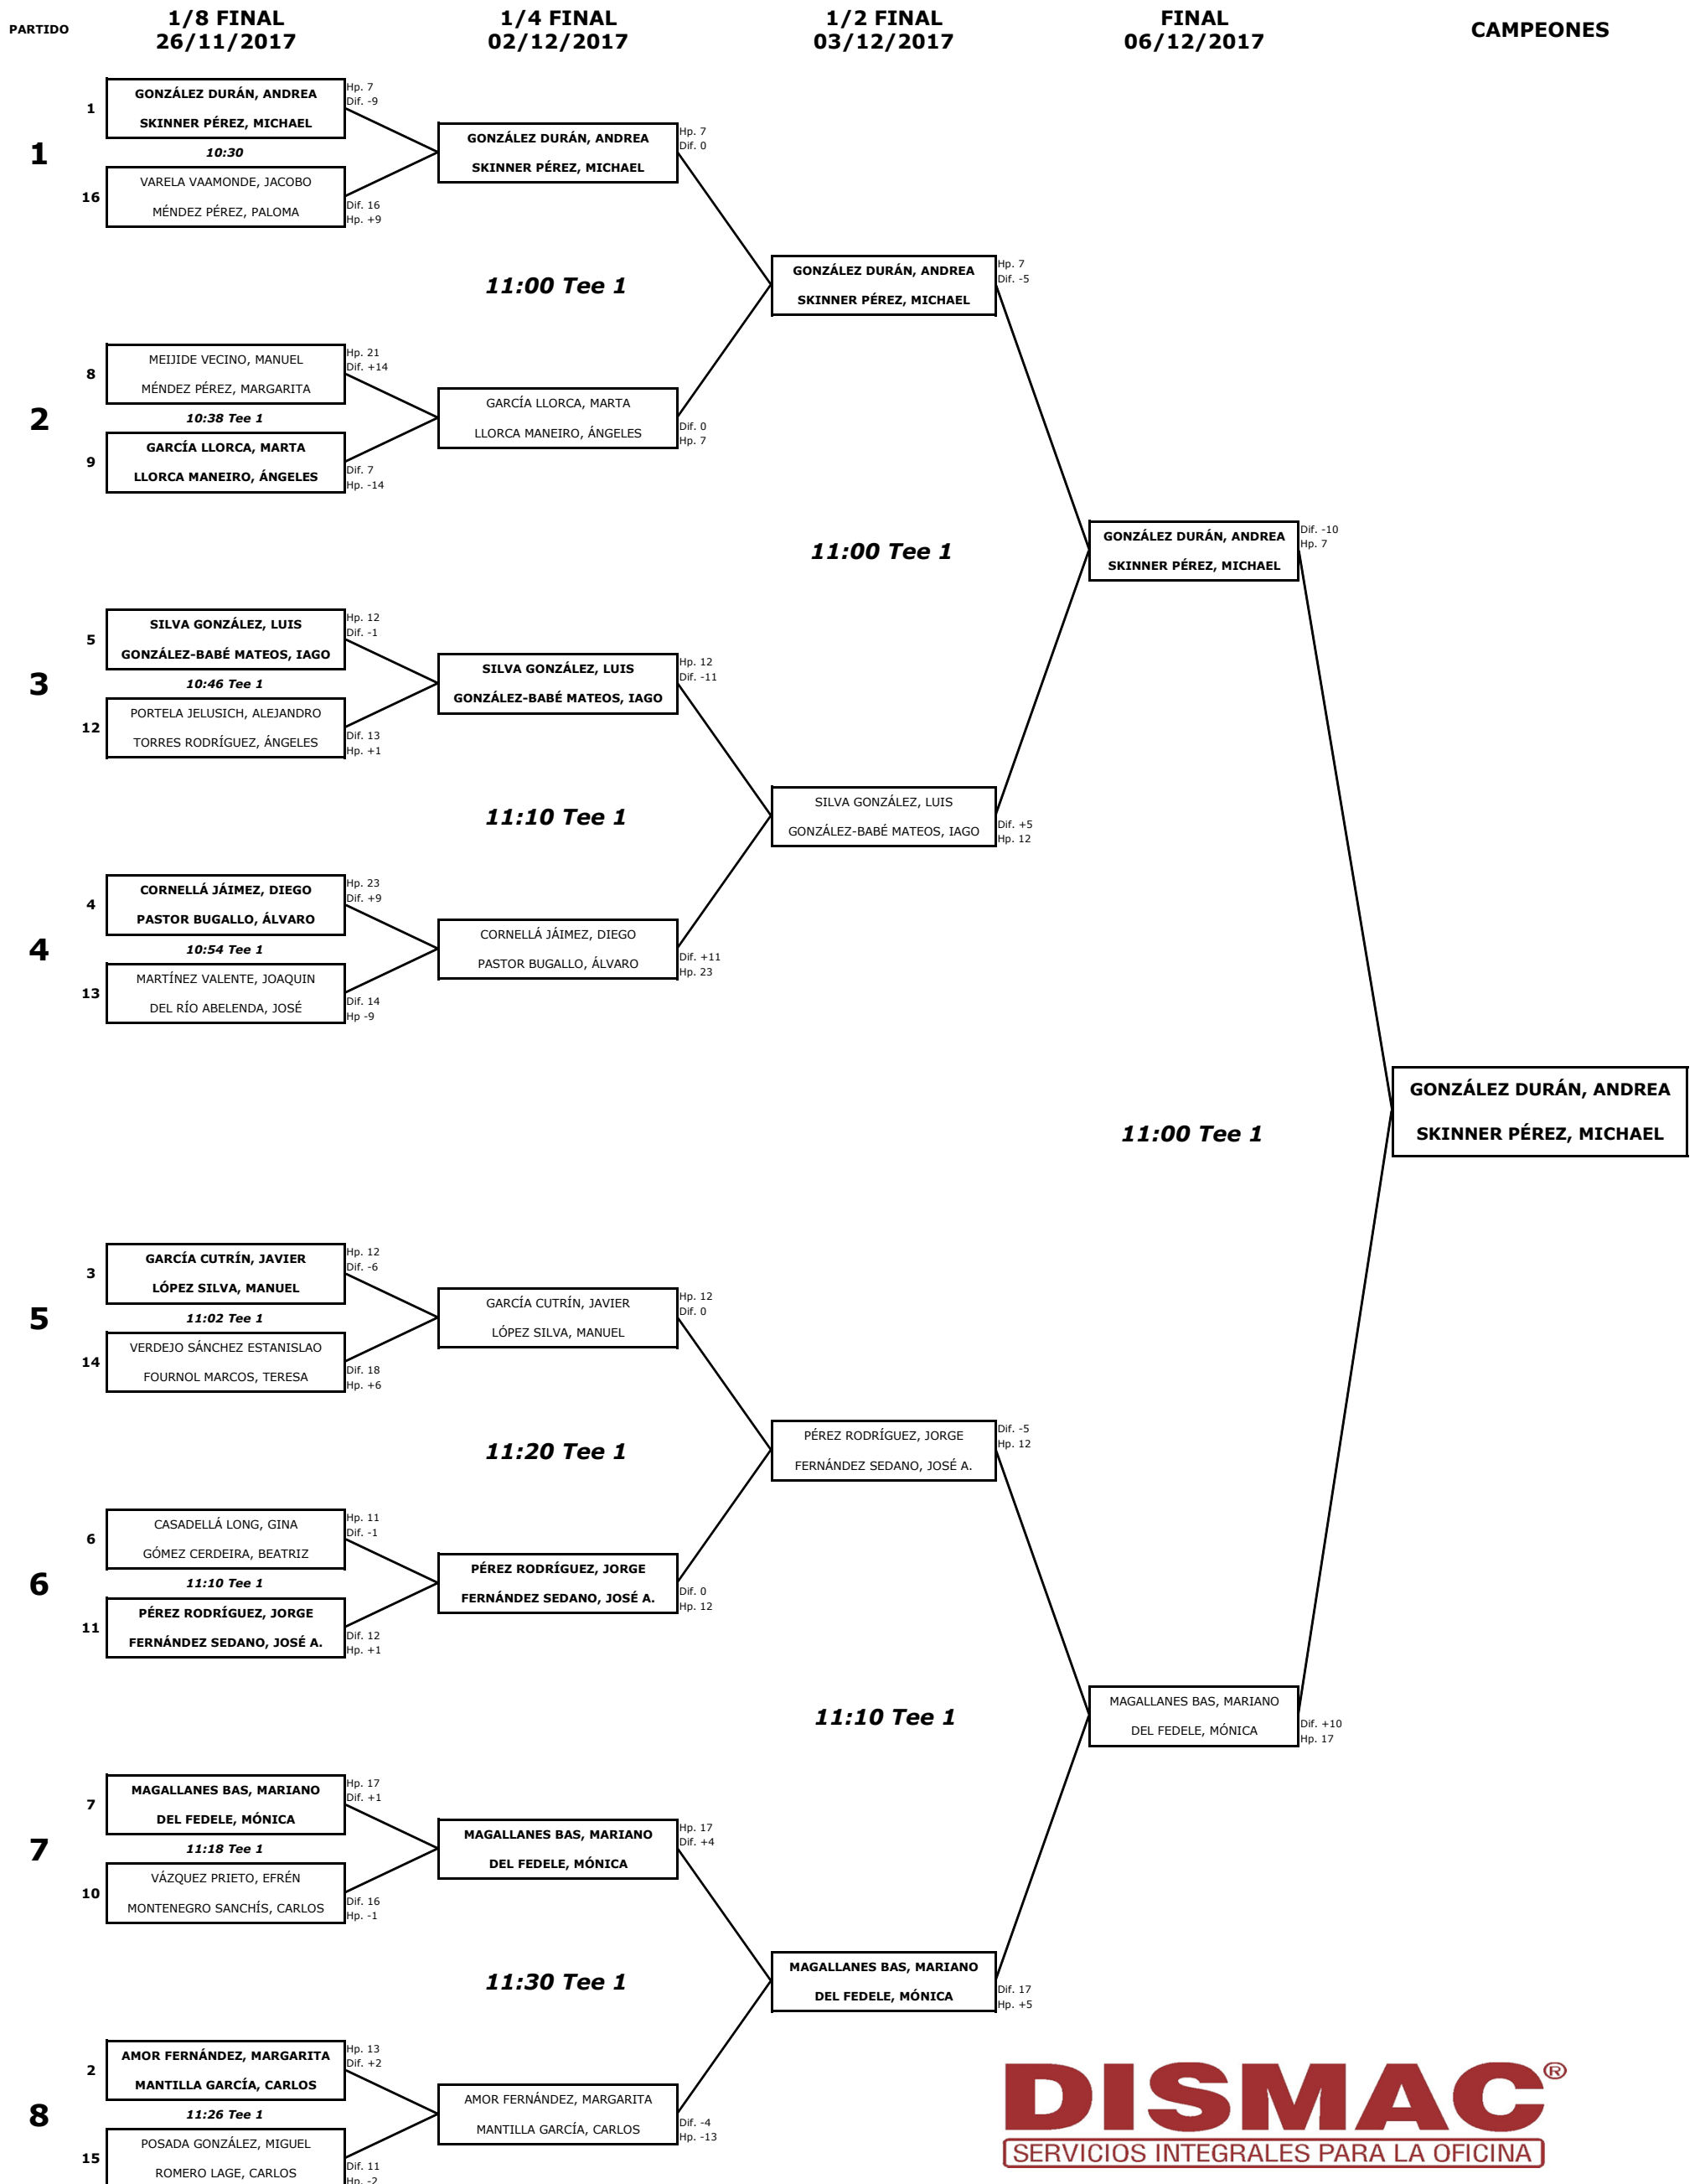

MATCH PLAY PAREJAS GREENSOME HÁNDICAP 2017

TROFEO **DISMAC**[®]
SERVICIOS INTEGRALES PARA LA OFICINA

DISMAC[®]
SERVICIOS INTEGRALES PARA LA OFICINA